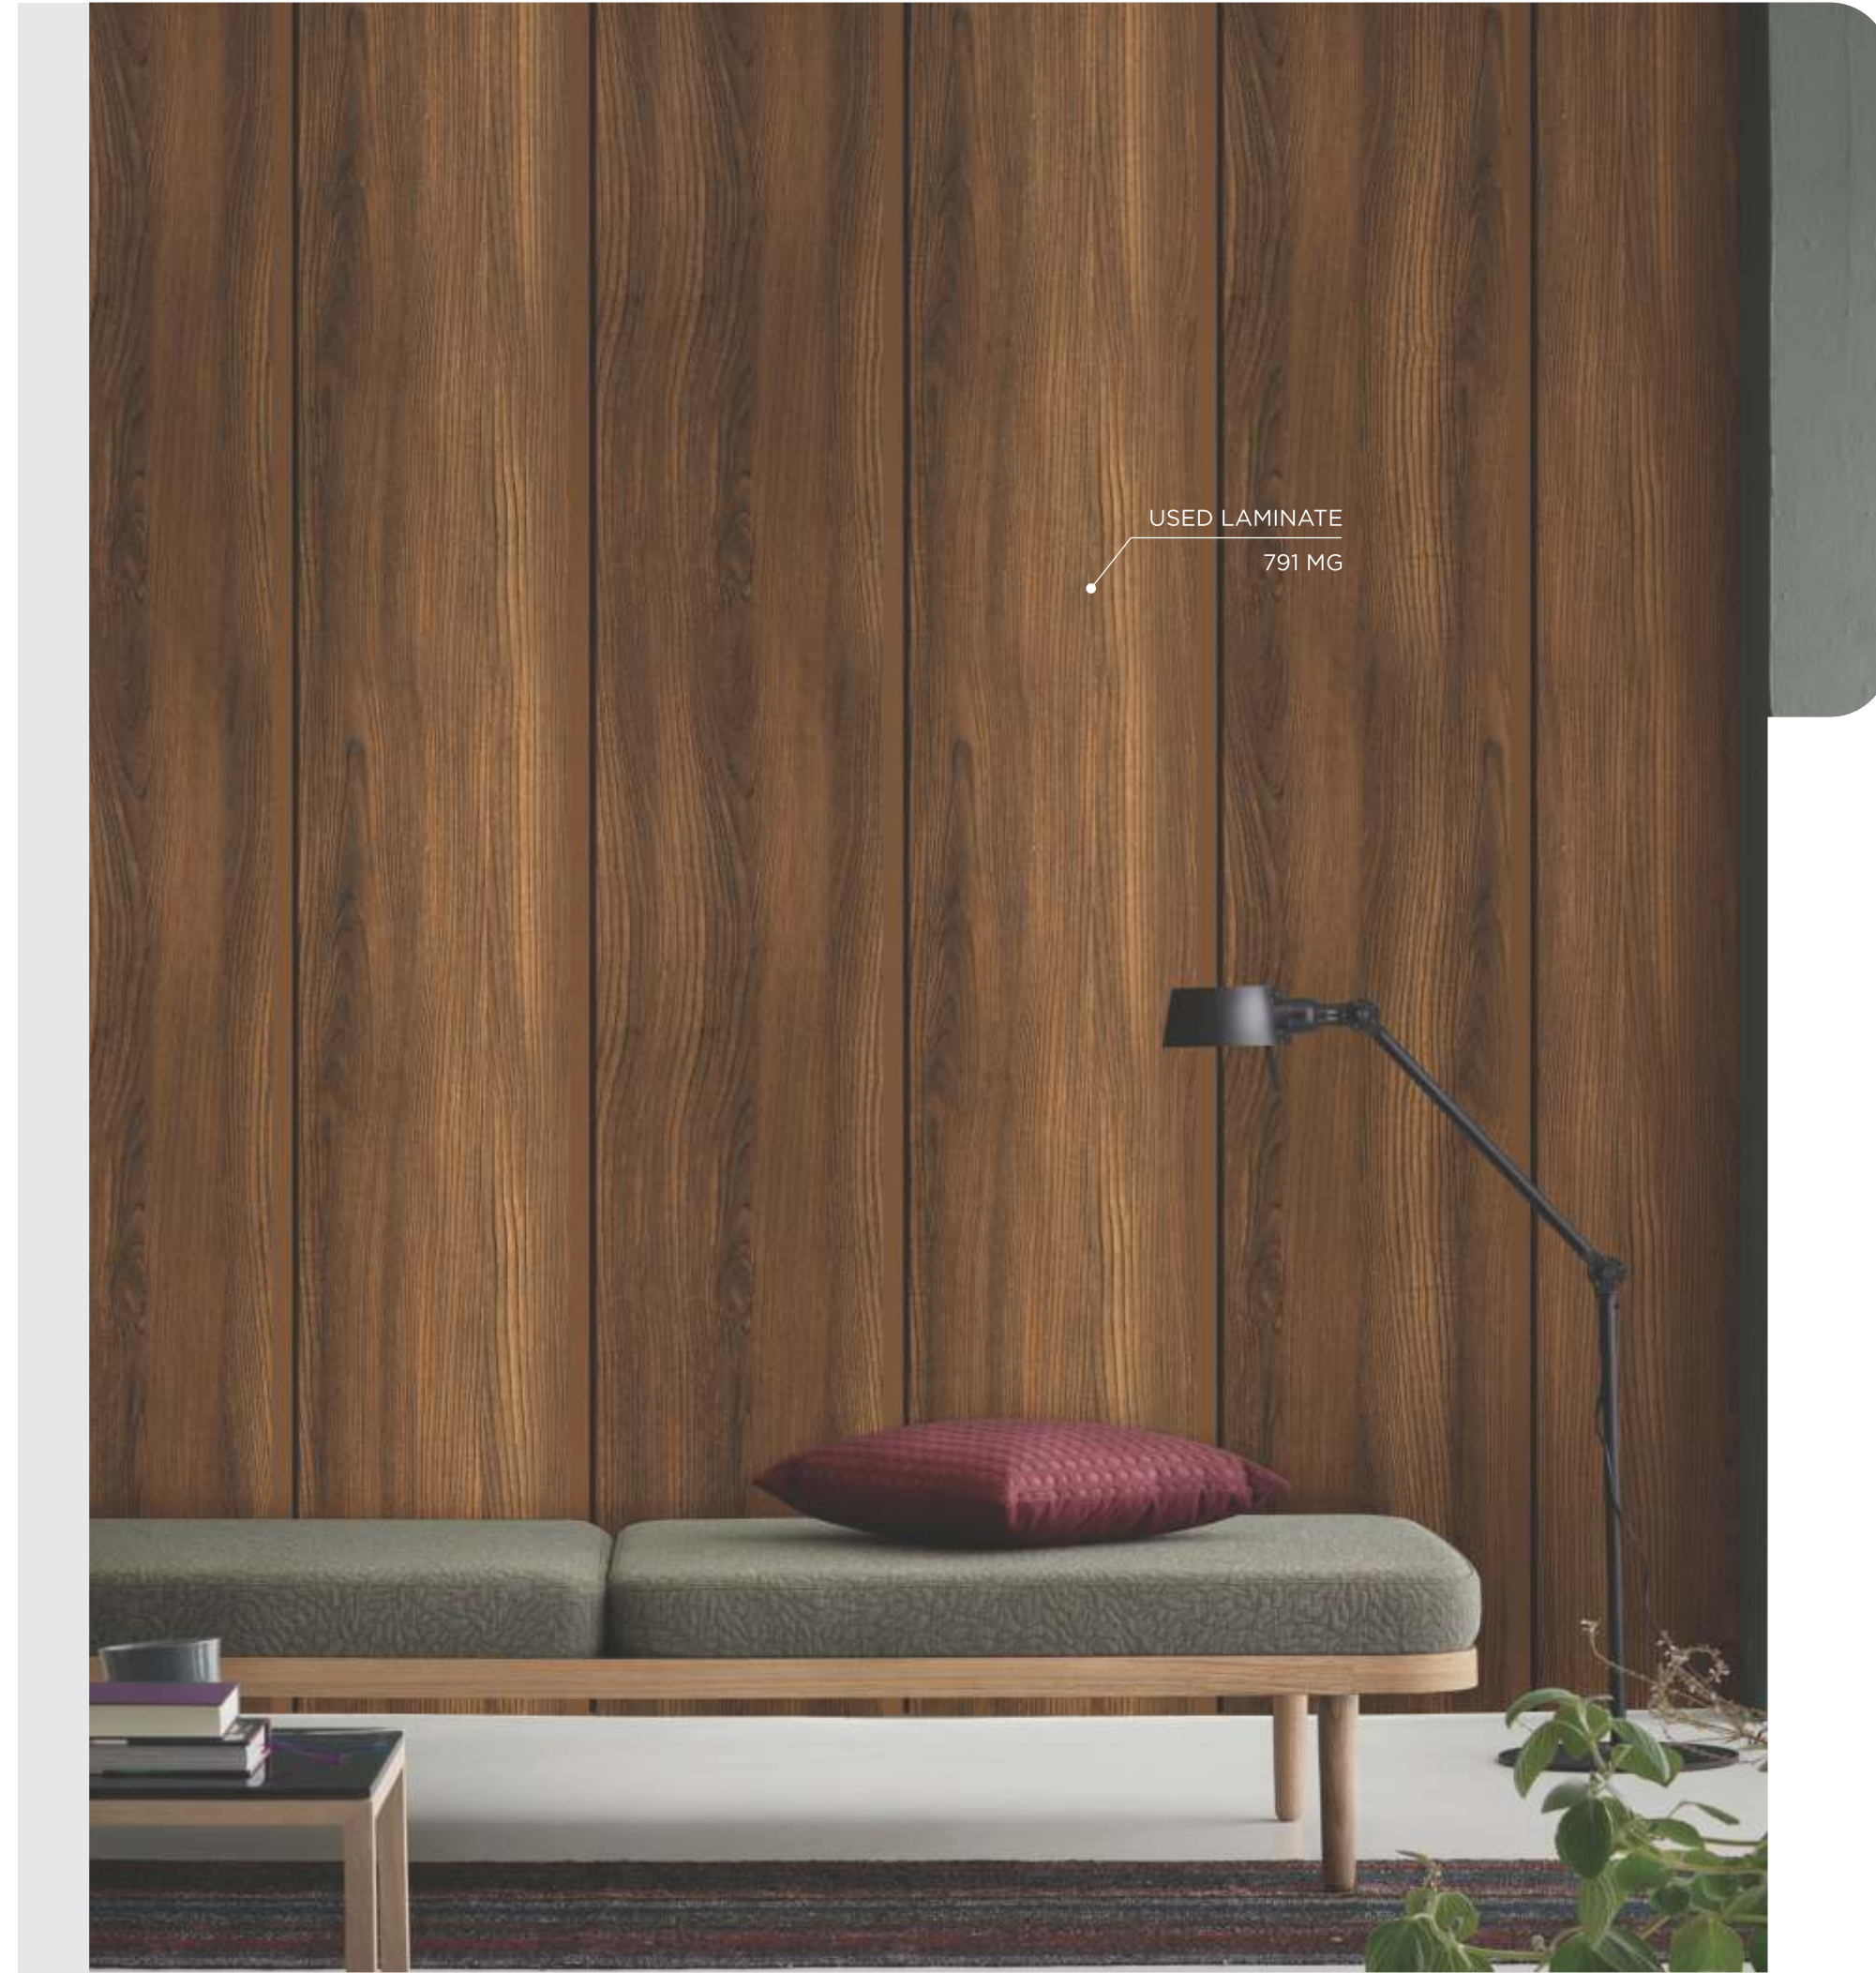

789 MG | TRUE TEAK »»

NEW

785 MG | QUARTER CUT TEAK »»

NEW

103 MG
TAN BROWN
»» NEW

783 MG | BLUE WOOD »»

NEW

MODERN Monarch