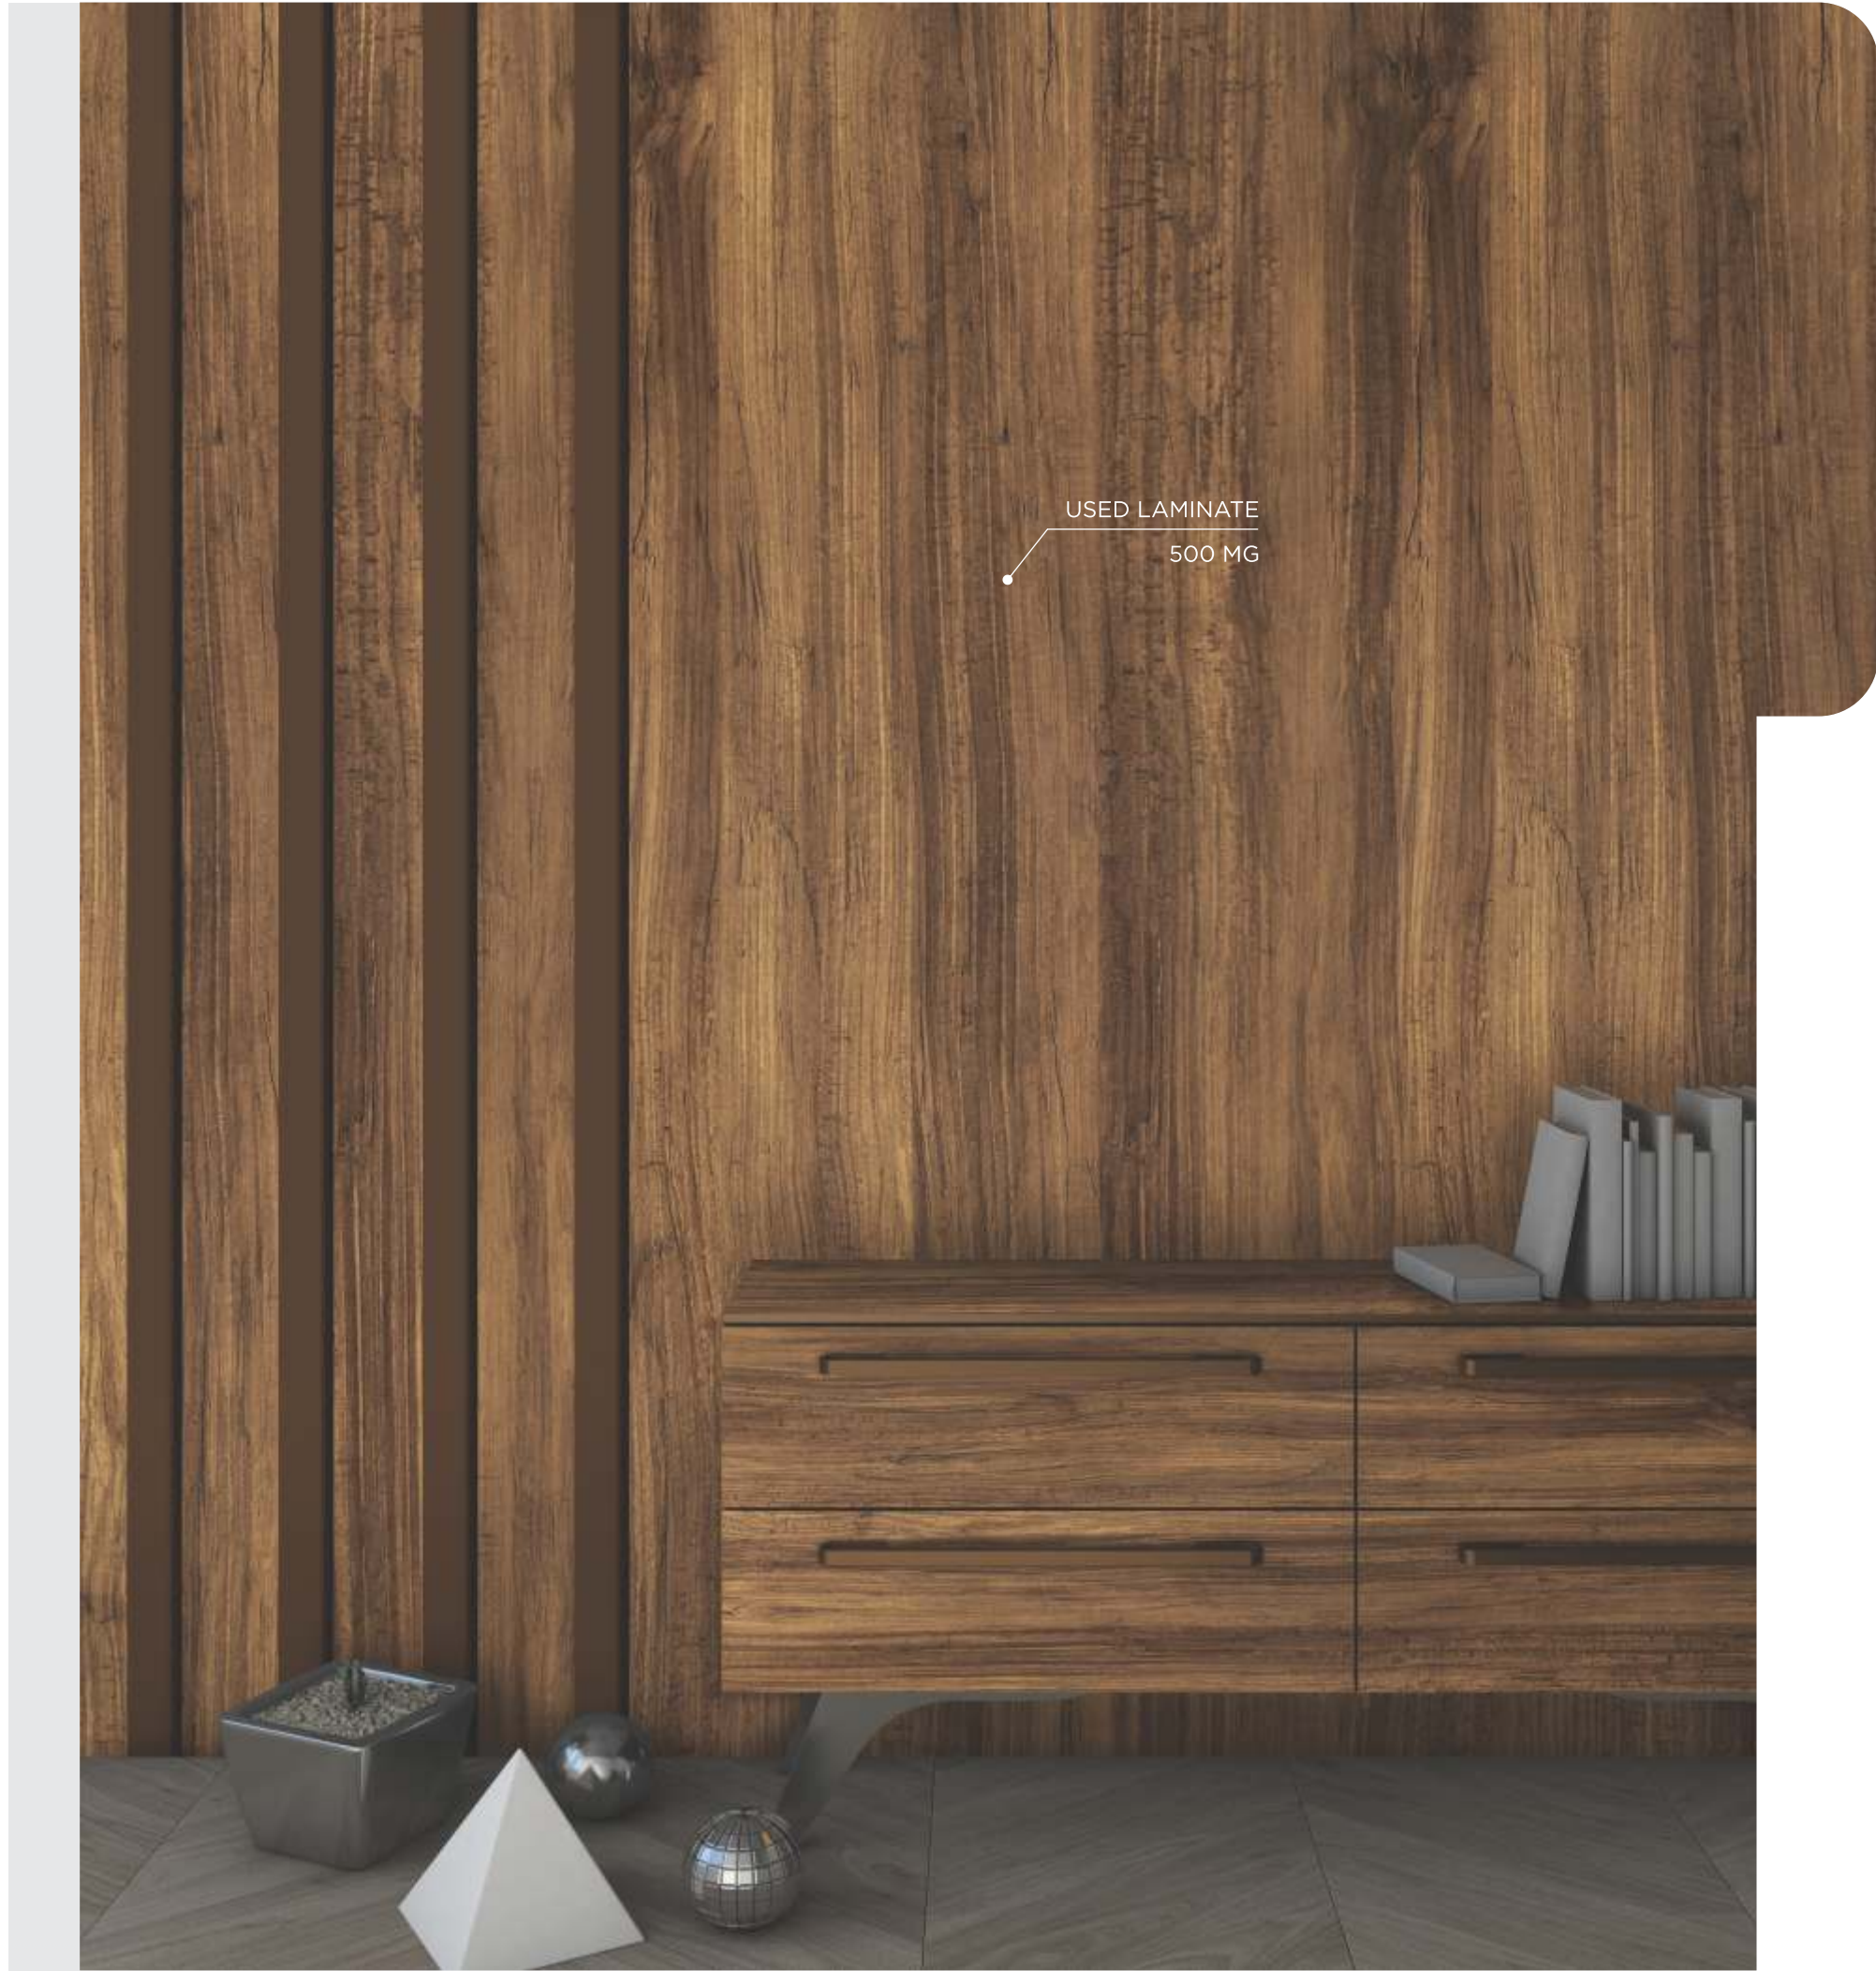

757 MG | WHITE STRAIGHT »»

759 MG | ENGLISH OAK »»

756 MG | GOLD STRAIGHT »»

760 MG | ENGLISH WARM OAK »»

761 MG | ENGLISH LIGHT OAK »»

774 MG | HORIZONTAL SAP »»

609 MG | WHITE SAP HORIZONTAL »»

608 MG | SAP OAK HORIZONTAL »»