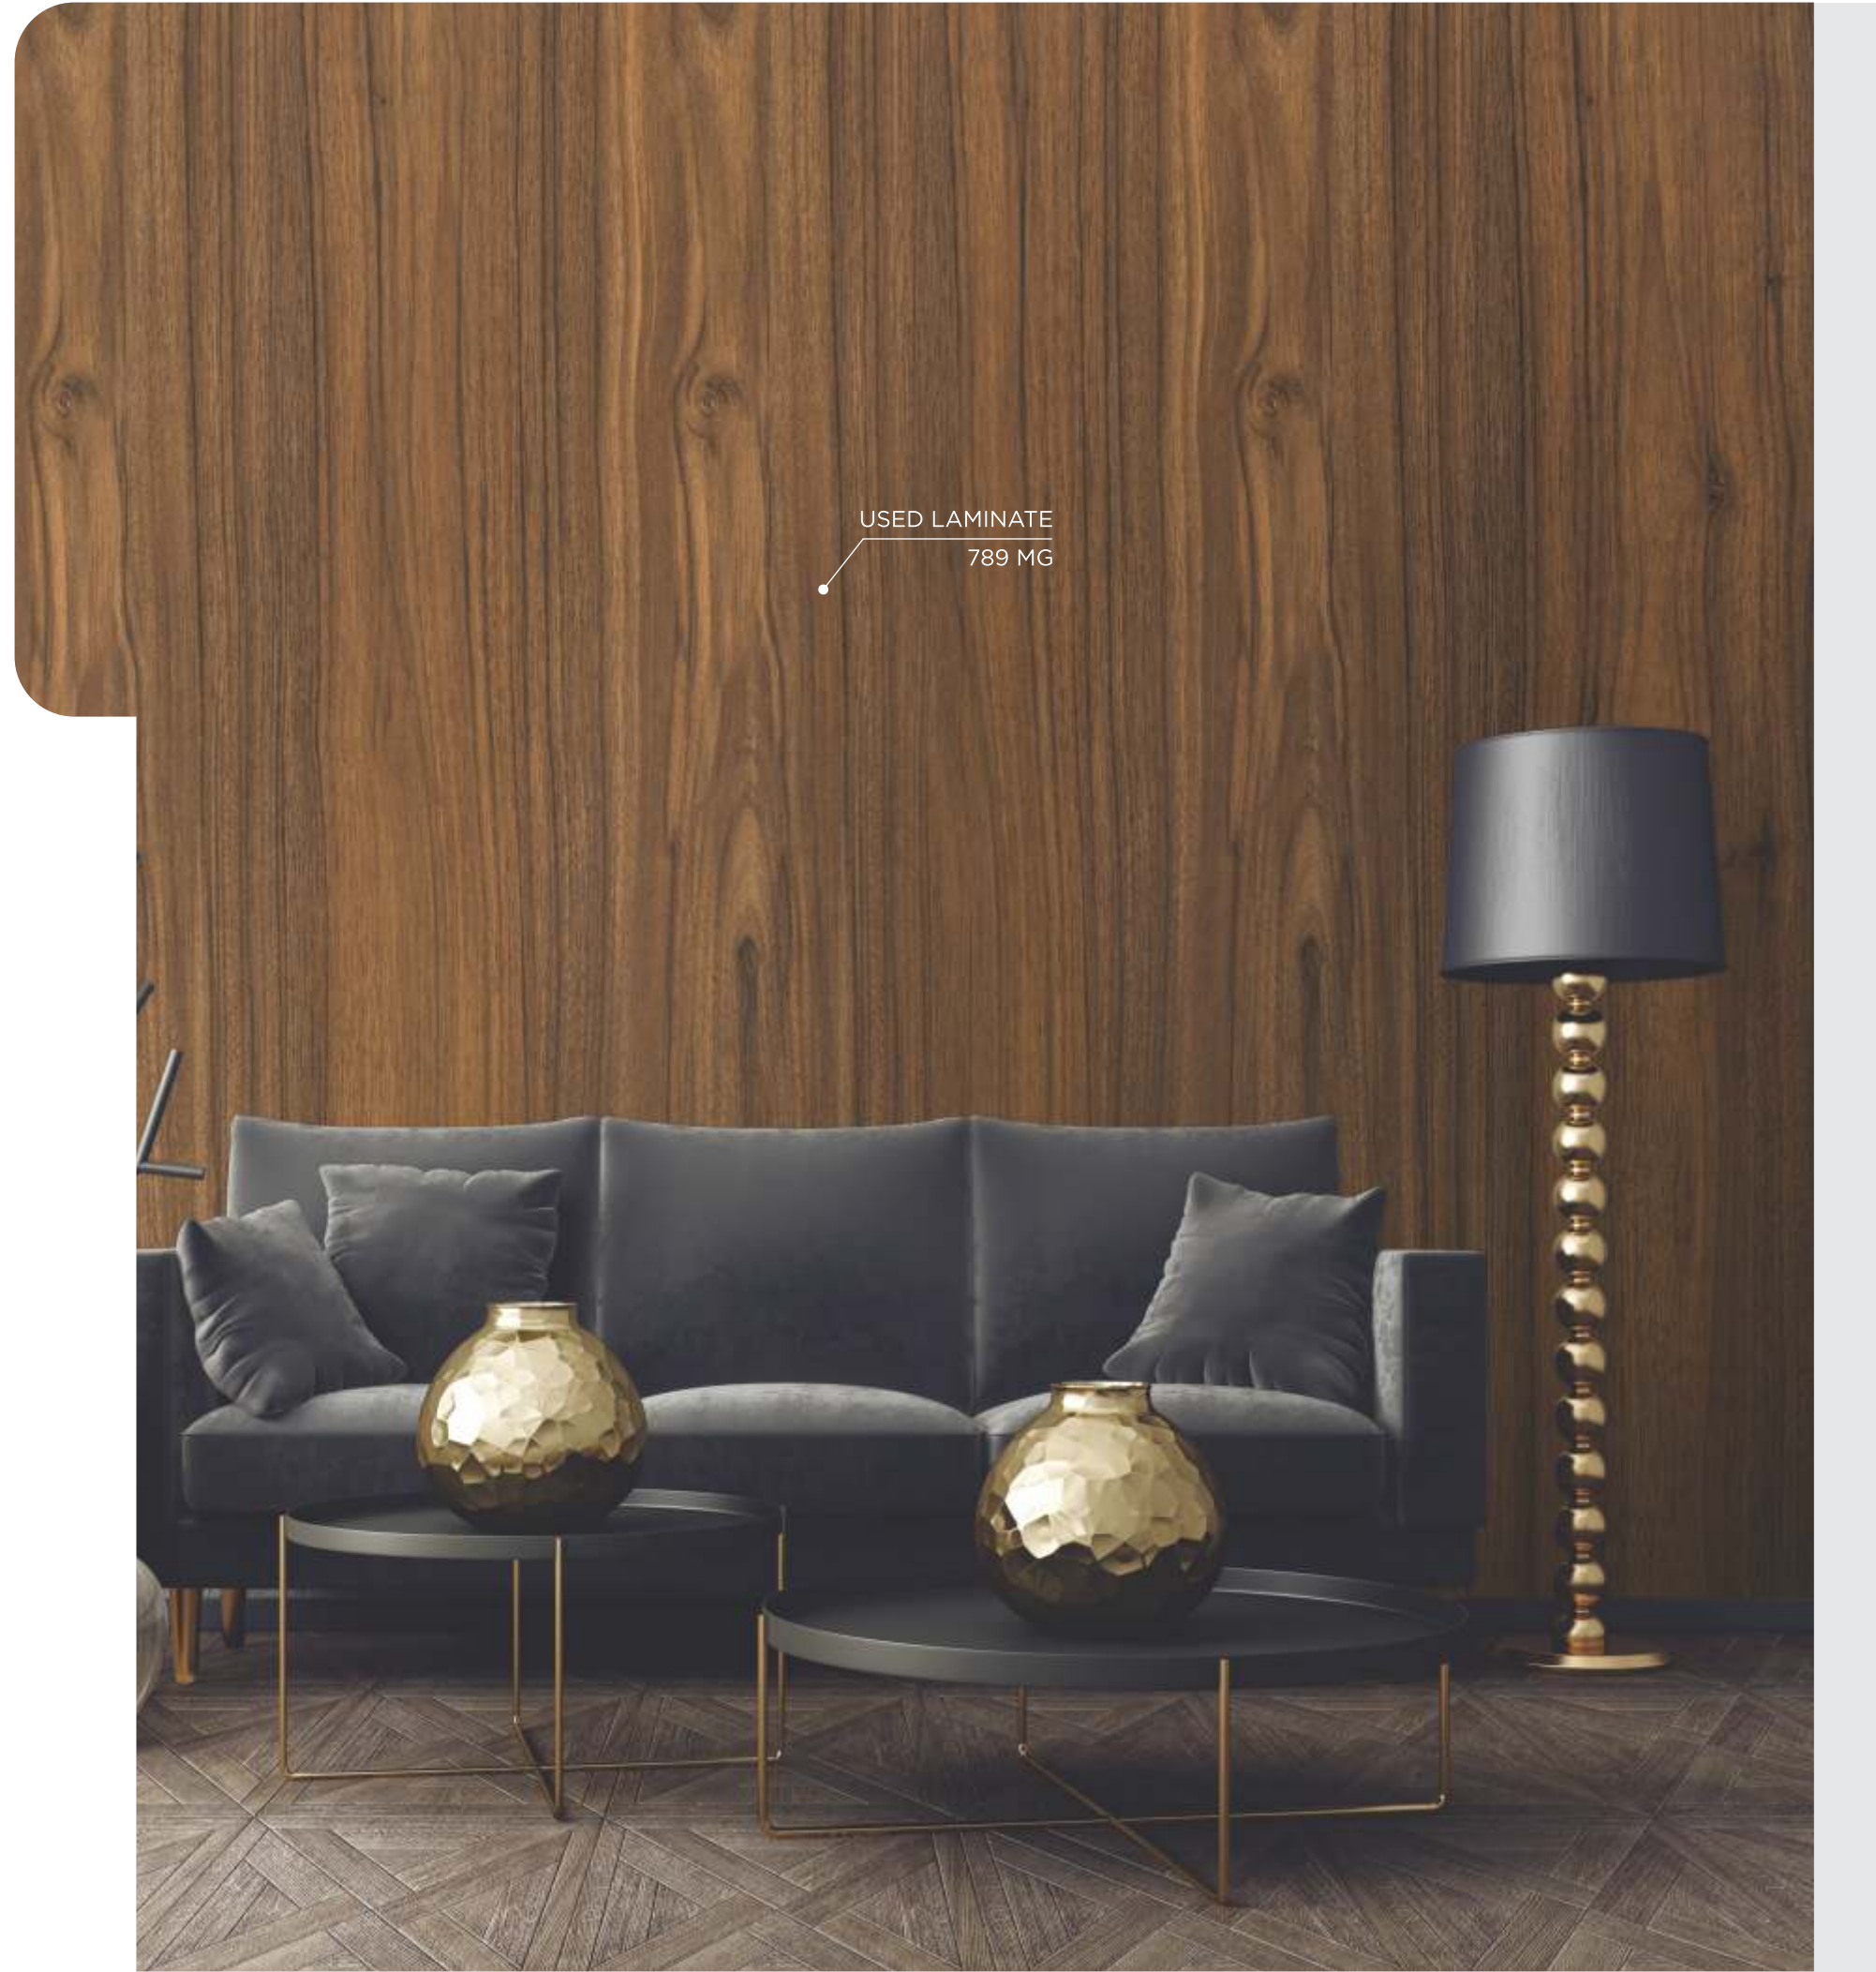

789 MG | TRUE TEAK »»

NEW

785 MG | QUARTER CUT TEAK »»

NEW

103 MG
TAN BROWN
»» NEW

783 MG | BLUE WOOD »»

NEW

MODERN Monarch