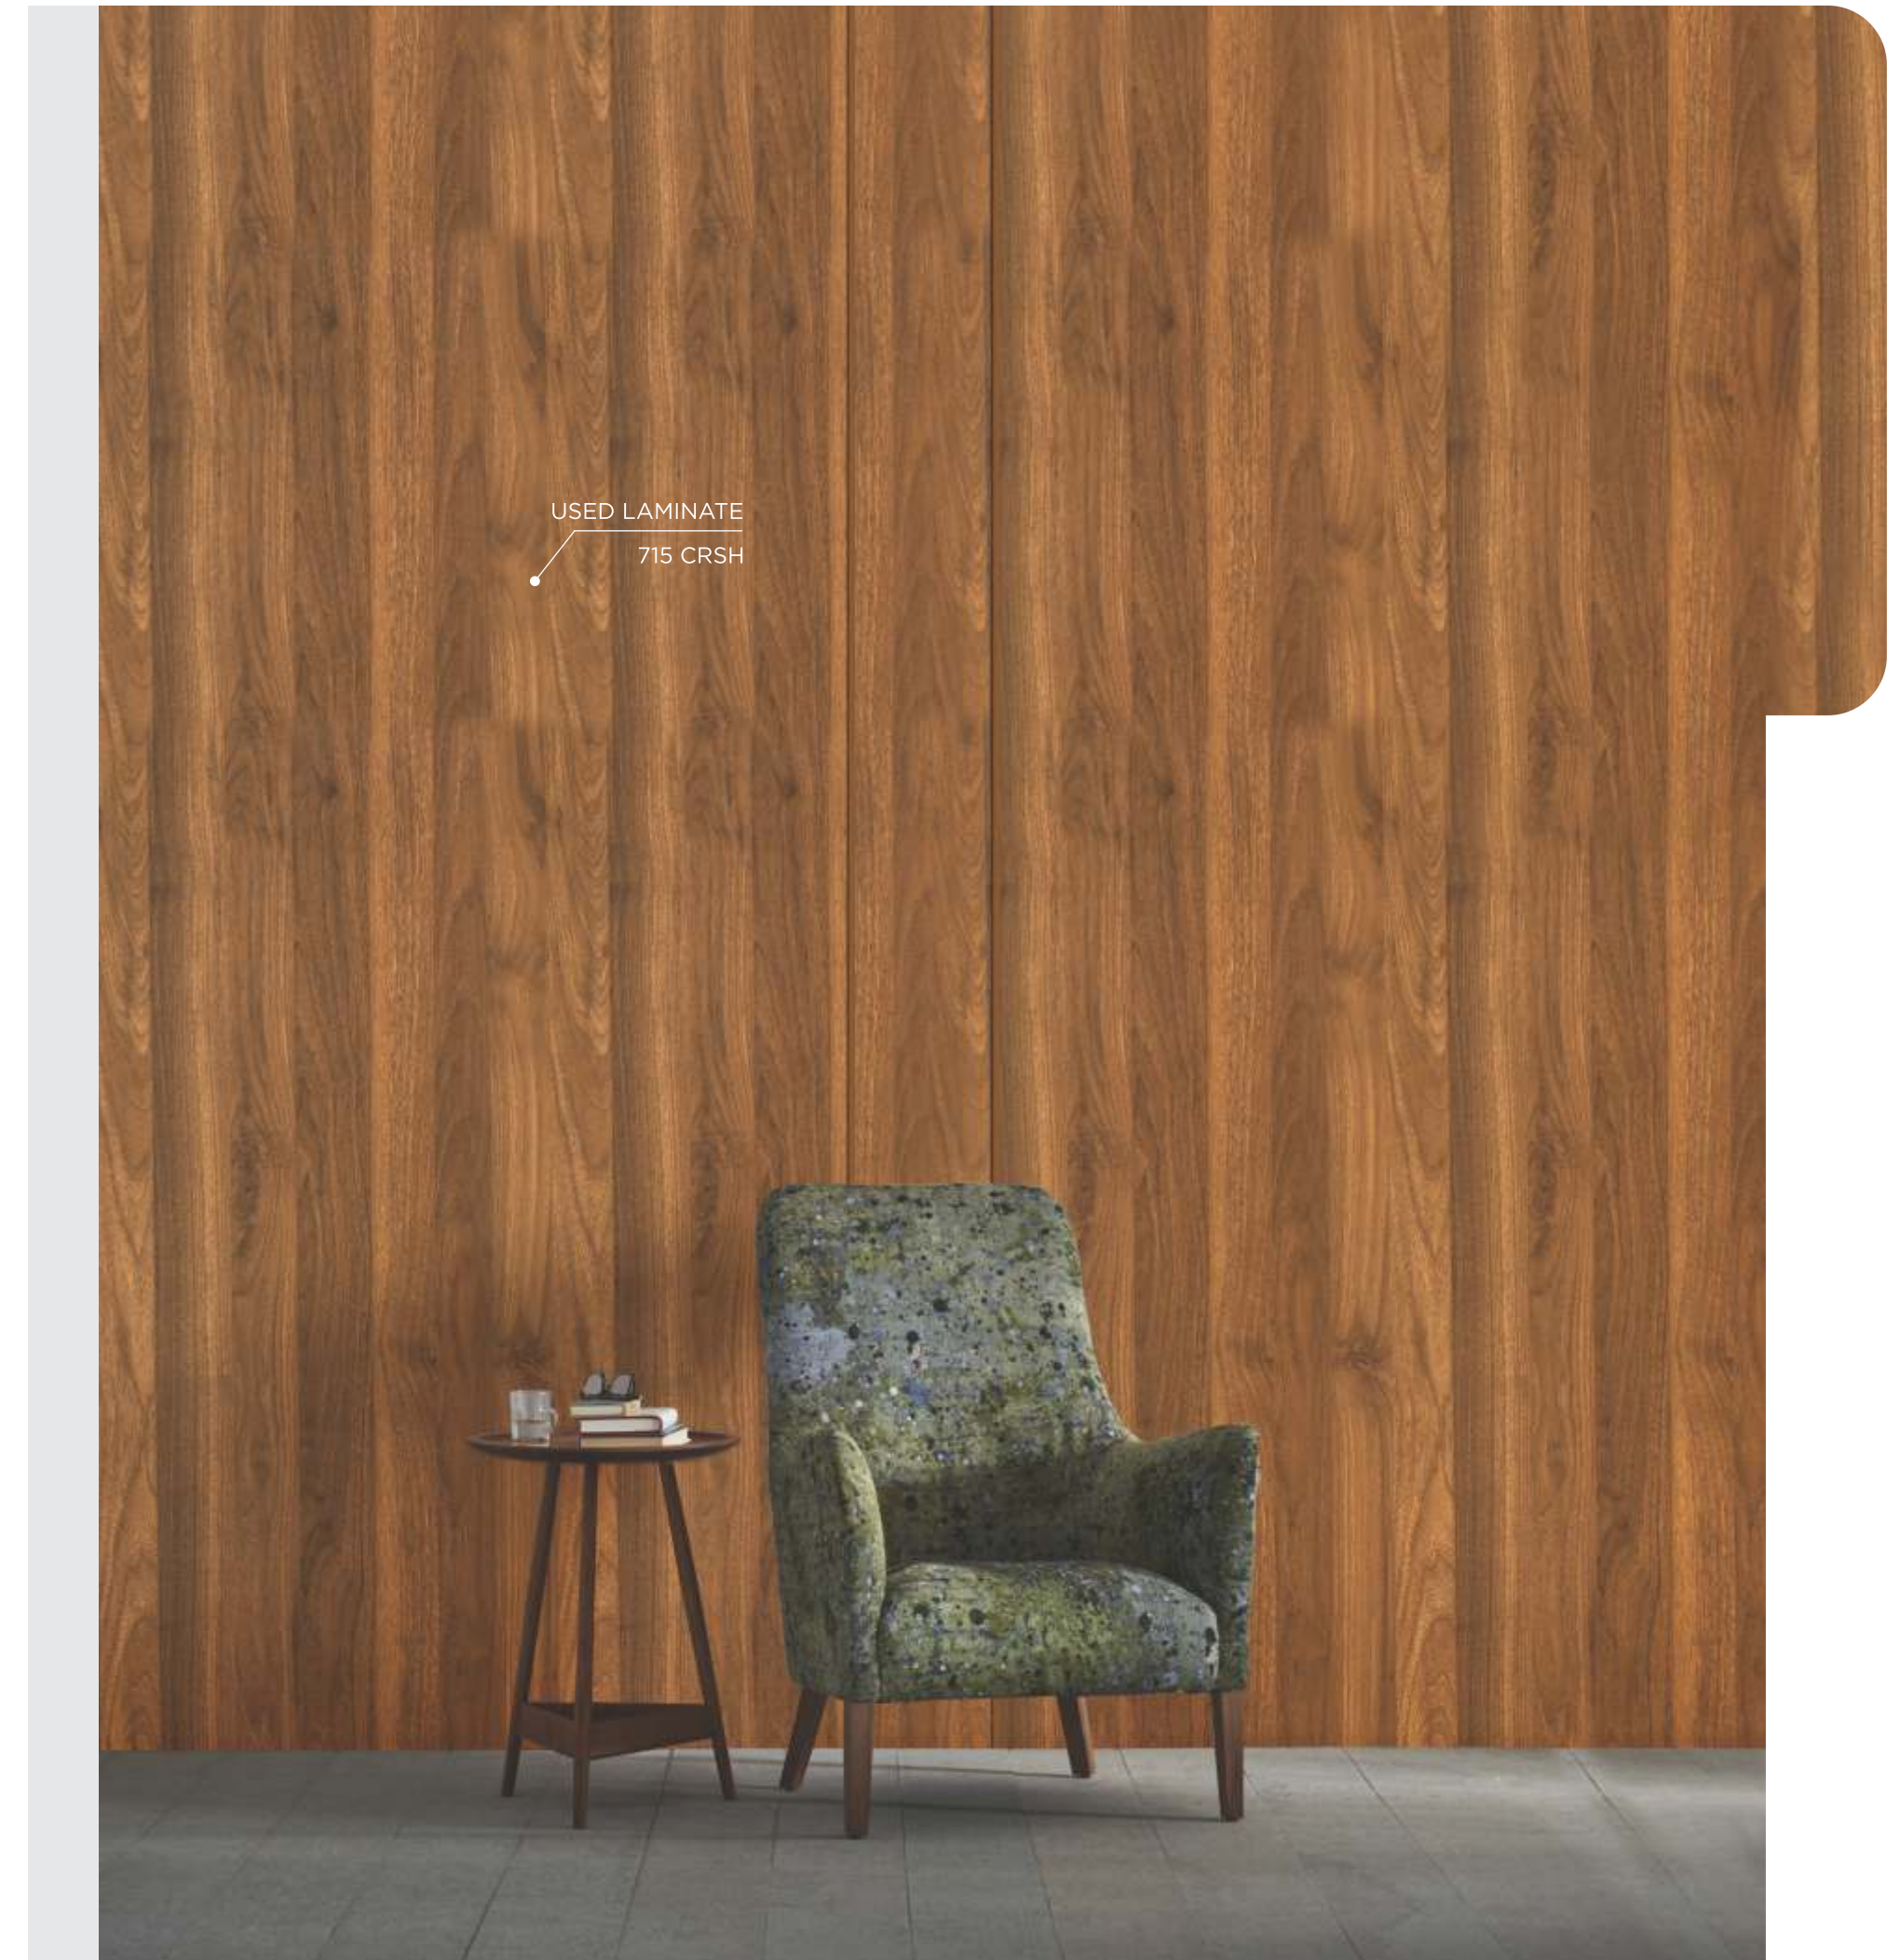

102 CRSH
FROSTY WHITE
>>> NEW
Z

784 VSMO | BURMA TEAK >>> Z

NEW

789 VSMO | TRUE TEAK >>> Z

NEW

781 VSMO | STEEL OAK » Z

NEW

779 VSMO | BLUE FABRIC WOOD » Z