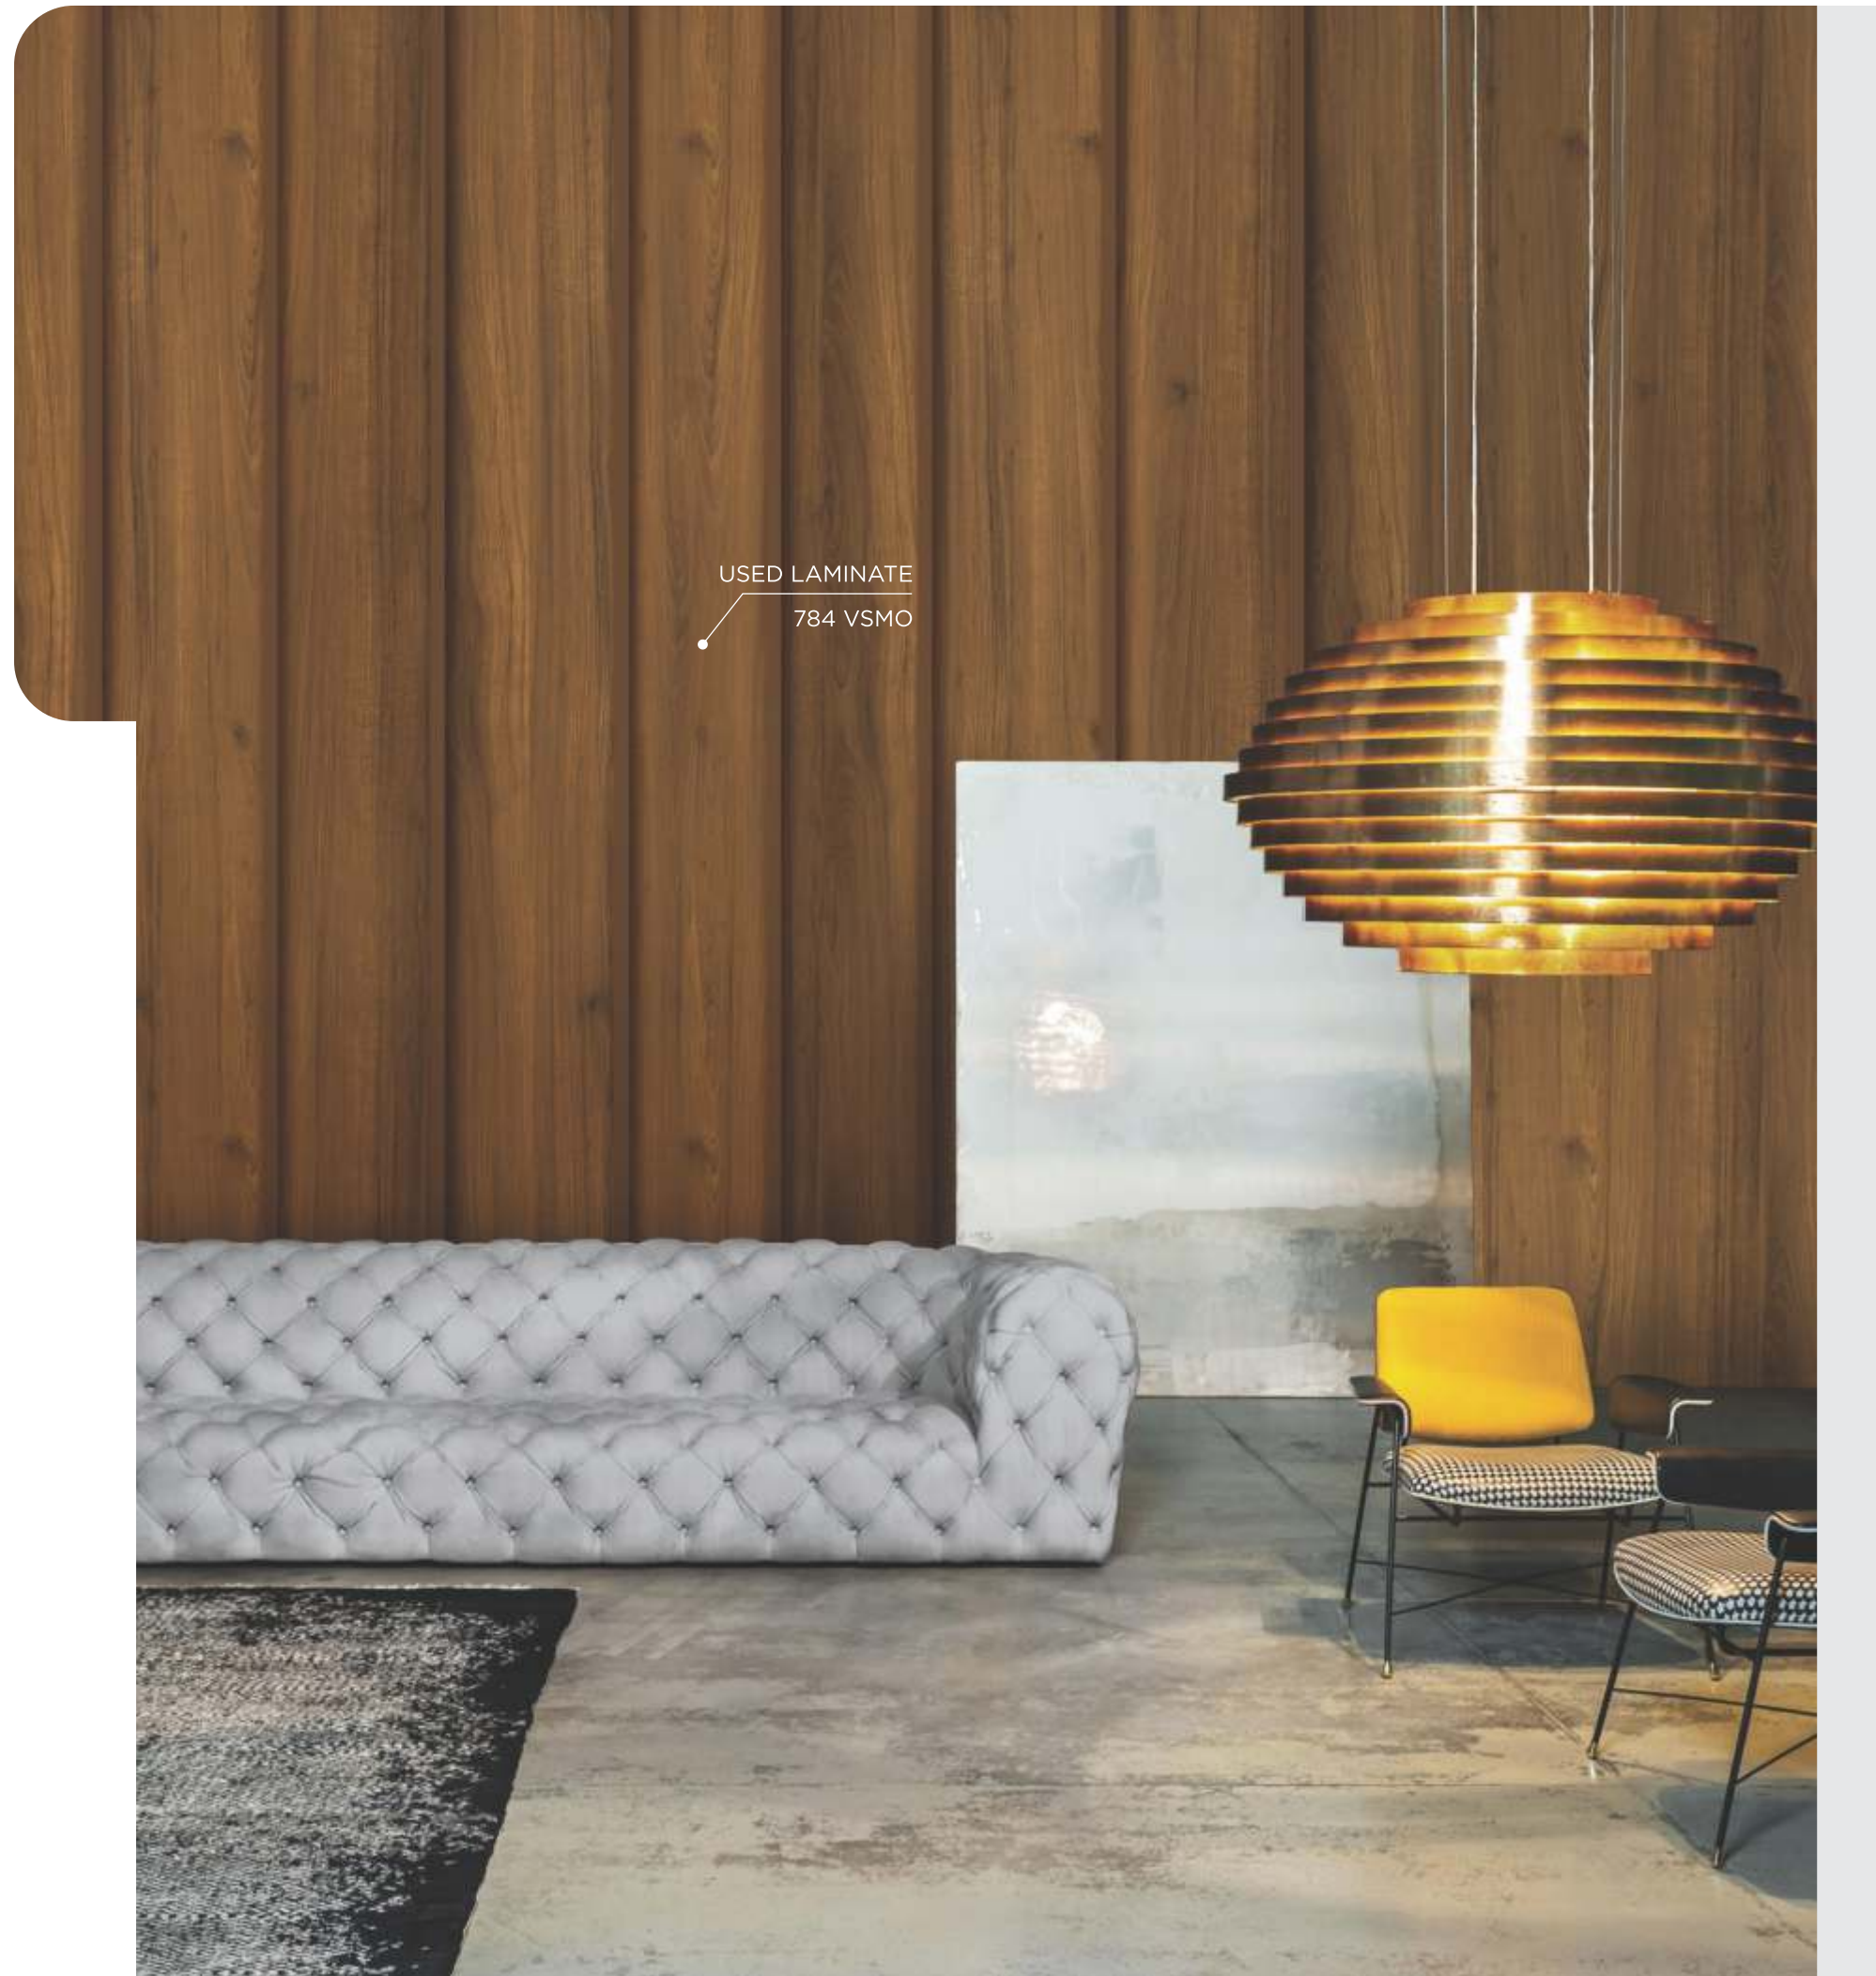

102 CRSH
FROSTY WHITE
>>> NEW
Z

784 VSMO | BURMA TEAK >>> Z

NEW

789 VSMO | TRUE TEAK >>> Z

NEW

781 VSMO | STEEL OAK » Z

NEW

779 VSMO | BLUE FABRIC WOOD » Z