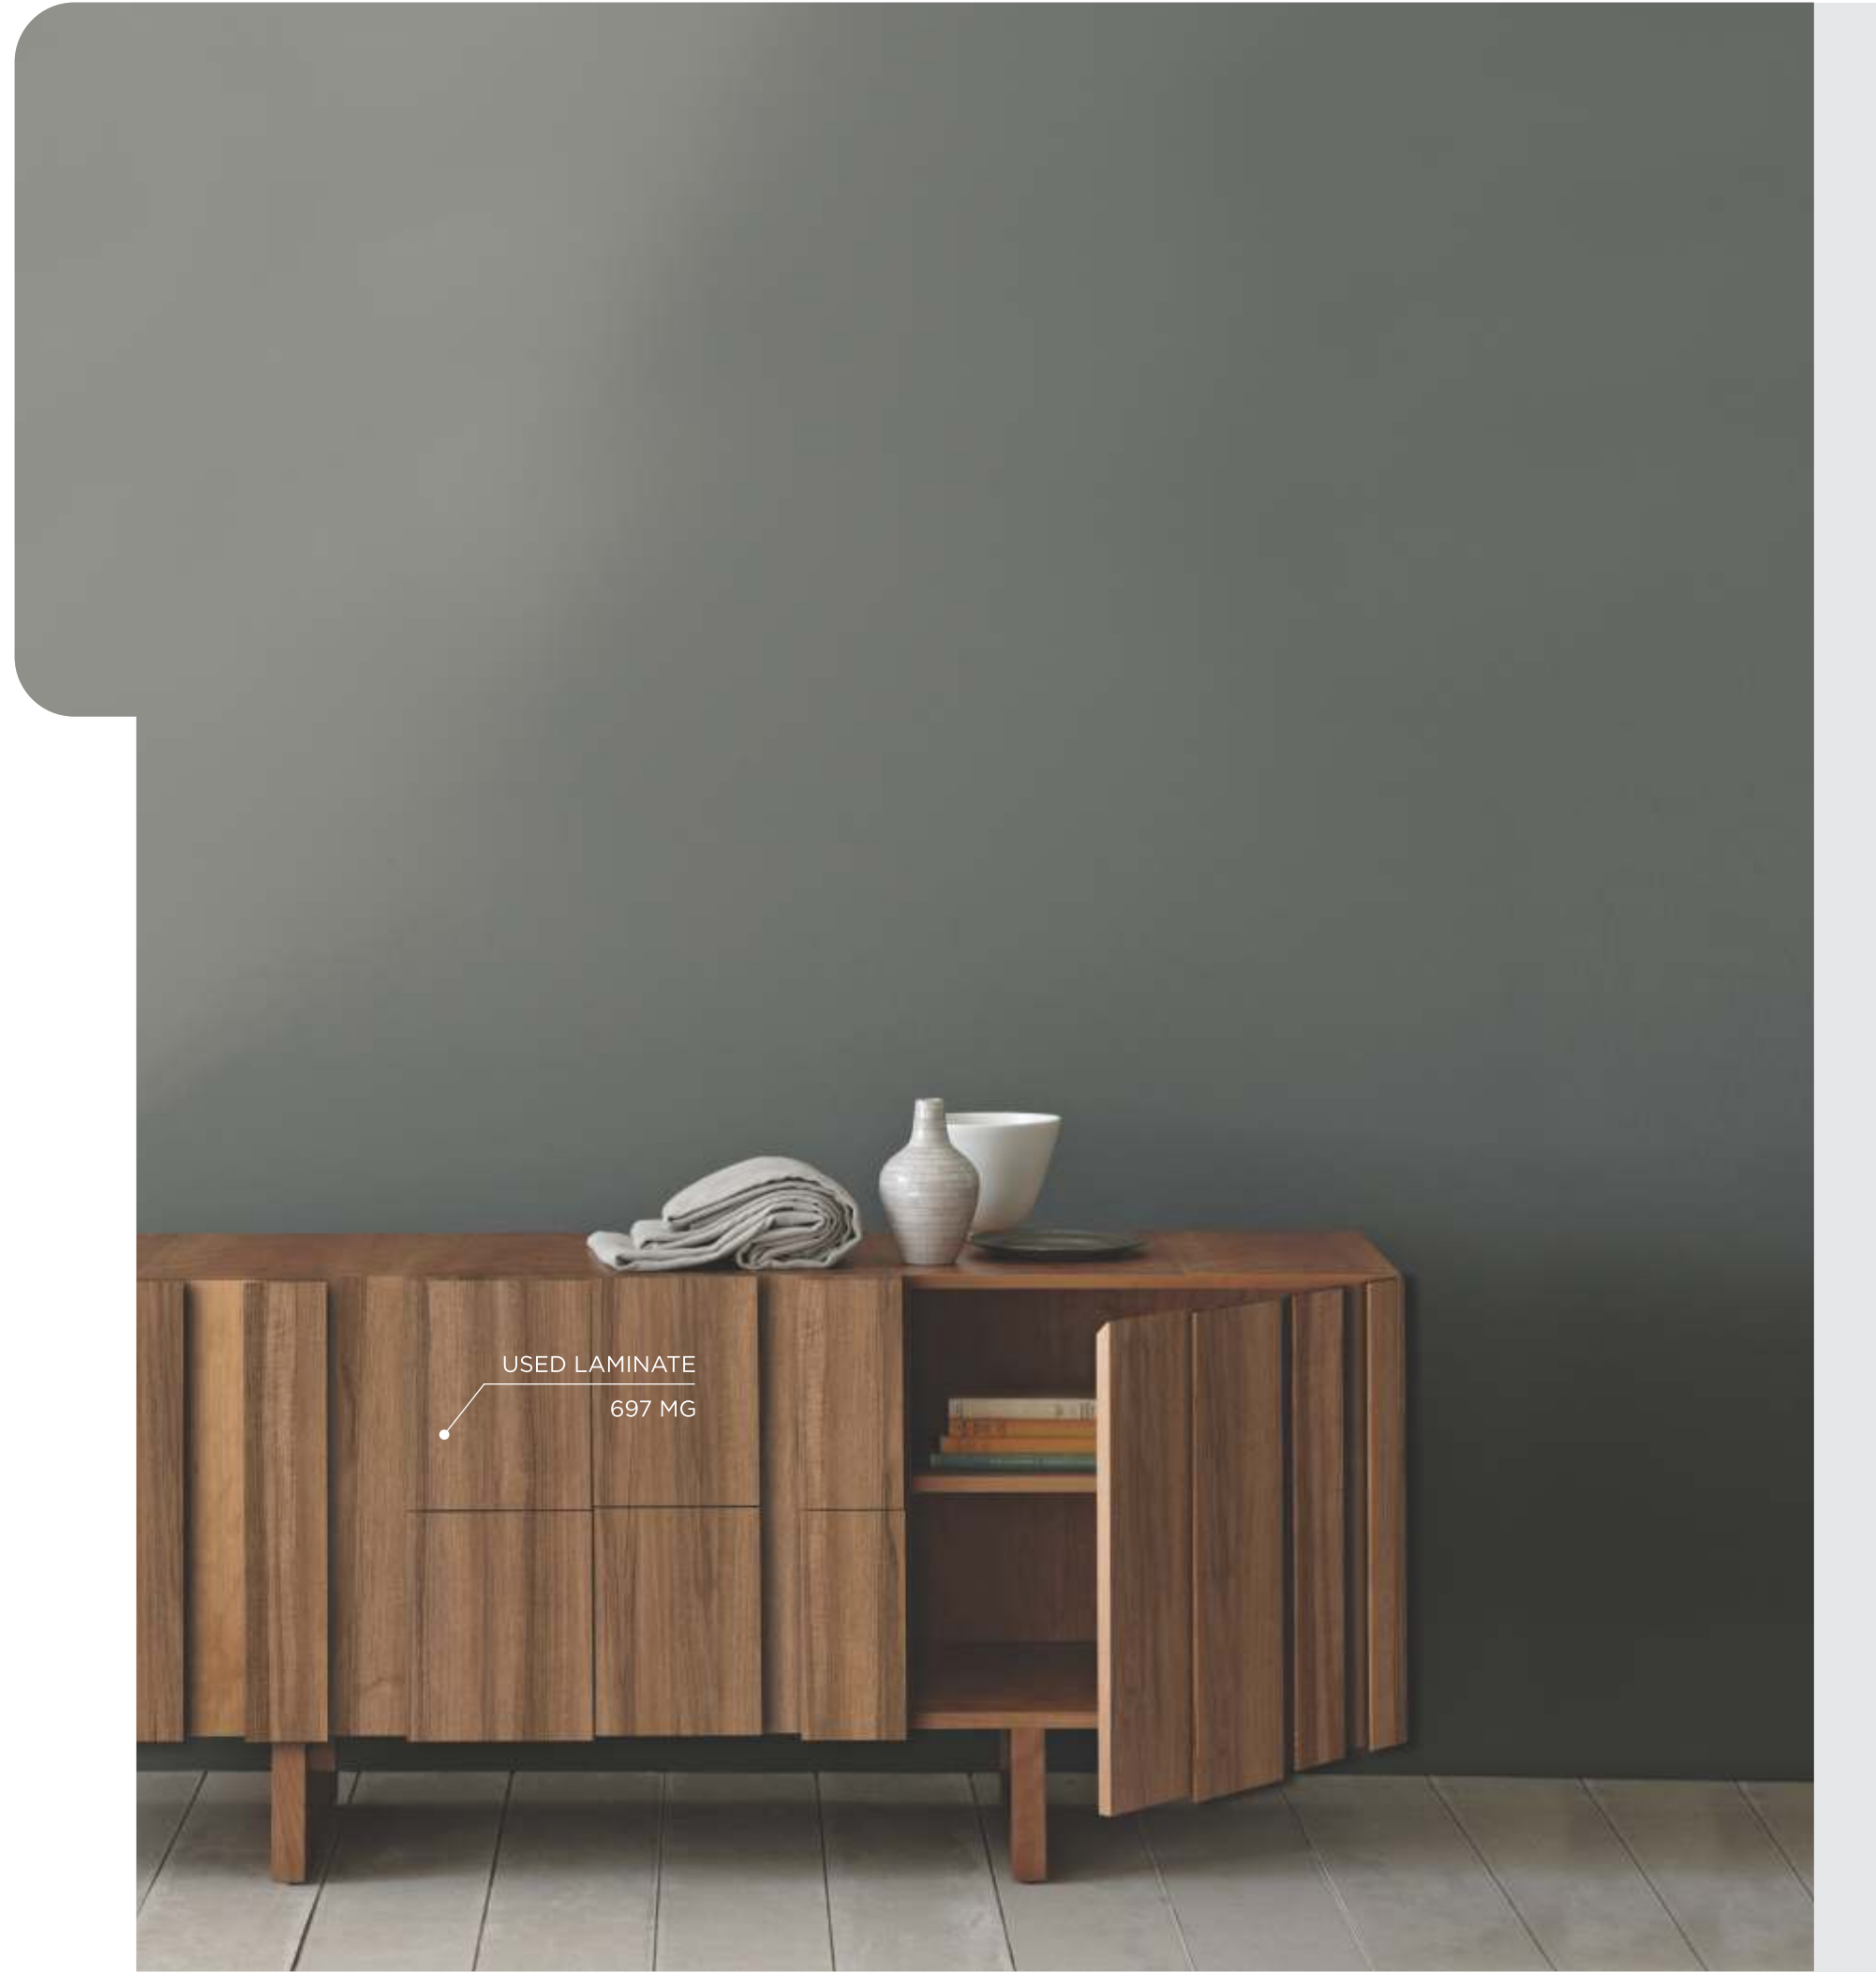

757 MG | WHITE STRAIGHT »»

759 MG | ENGLISH OAK »»

756 MG | GOLD STRAIGHT »»

760 MG | ENGLISH WARM OAK »»

761 MG | ENGLISH LIGHT OAK »»

774 MG | HORIZONTAL SAP »»

609 MG | WHITE SAP HORIZONTAL »»

608 MG | SAP OAK HORIZONTAL »»